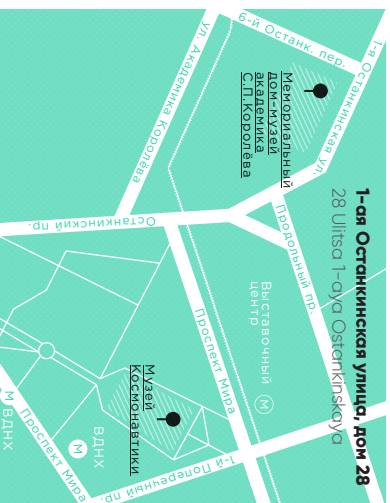

МЕМОРИАЛЬНЫЙ ДОМ-МУЗЕЙ АКАДЕМИКА С.П. КОРОЛЕВА
MEMORIAL HOUSE-MUSEUM OF ACADEMICIAN S.P. KOROLEV

ПЕШКОМ — 5 МИНУТ
5-MINUT WALK

Ср, Пт, Сб, Вс 11:00–19:00 (кассы до 18:30)
Wen, Fri, Sat, Sun ticket office closes at 18:30

Чт 11:00–21:00 (кассы до 20:30)
Thu ticket office closes at 20:30

Понедельник, вторник — выходные дни
Monday and Tuesday are days off