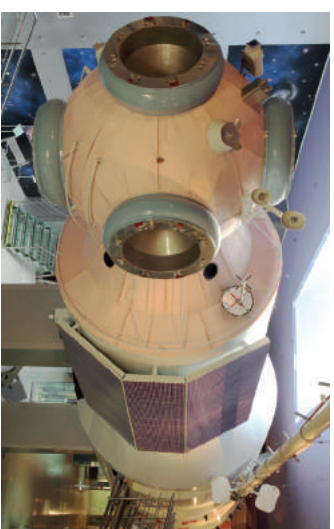

3 КОСМИЧЕСКИЙ ДОМ НА ОРБИТЕ
orbital space house

3 КОСМИЧЕСКИЙ ДОМ НА ОРБИТЕ
orbital space house

МАКЕТ БАЗОВОГО БЛОКА СТАНЦИИ «МИР»
MODEL OF THE CORE MODULE OF THE MIR ORBITAL SPACE STATION